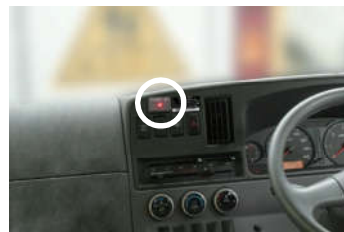

1. キー OFF で
アナウンス開始

2. 車内点検をしながら後方へ移動し、
点検ボタンを押すとアナウンス終了

3. キー OFF 後、点検ボタンを押さないまま 10分が経過すると、
車外スピーカーから警告アナウンス放送開始

●アナウンス内容

点検案内アナウンス（車内）

♪サイドブレーキをかけ、
車内点検を行ってください。

※他のアナウンスも選択できます。

未点検警告アナウンス（車外）

（警告音）
車内点検が完了していません。車内に
取り残された人がいないか確認し、
点検ボタンを押してください。

車外 SOS アナウンス（車外） ※オプション

（警告音）
車内に人がいます！
確認してください！

●取付イメージ画像

かくにん君本体

点検ボタン

インジケーター

車外スピーカー

かくにん君 セット内容
KMK-900SET-A100

- ・かくにん君本体
KMK-900-100-A00
- ・点検ボタン RS-30
- ・車外スピーカー VPS-3W-00AS
- ・インジケーター PL-31
- ・取付キット（シール、配線、ギボシ、ネジ等）

SOS ボタンオプション セット内容
KMK-OP-KIT1-12V、-24V

- ・SOS ボタン RS-31
- ・リレーボックス
RYB-297A-12V、-24V
- ・取付キット（シール、配線、ギボシ、ネジ等）