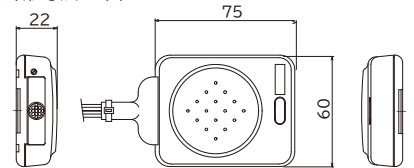

かくにん君 セット内容
KMK-900SET-A100

- ・かくにん君本体
KMK-900-100-A00
- ・点検ボタン RS-30
- ・車外スピーカー VPS-3W-00AS
- ・インジケーター PL-31
- ・取付キット（シール、配線、ギボシ、ネジ等）

SOS ボタンオプション セット内容
KMK-OP-KIT1-12V、-24V

- ・SOS ボタン RS-31
- ・リレーボックス
RYB-297A-12V、-24V
- ・取付キット（シール、配線、ギボシ、ネジ等）

かくにん君本体 KMK-900 仕様

| | |
|--------|-----------------------------------|
| 電源電圧 | DC12V/24V |
| 消費電流 | 0.5A以下 |
| 質量 | 200g |
| 外形寸法 | 75×60×22(mm) |
| 使用温度範囲 | -30℃～+65℃ タッチボード設置は 避けてください |

外形寸法 単位 mm

・機器の外観等は改良のために予告なく変更することがあります。・製品の色は印刷の関係上、実際のものとは多少異なることがあります。