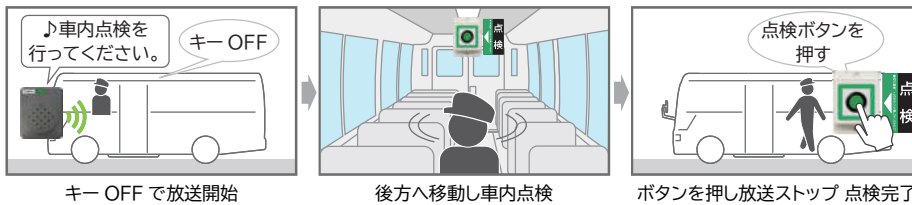

安全装置本体
AZ-326C / AZ-426C

車両装着
標準ホーン

(一部車種では別売外部ホーンが必要になる場合がございます)

リセット
スイッチ

本製品は、車両のエンジン停止後、運転者などに子どもが車内に置き去りにされていないか確認をうながす音声を流すことで、子どもの車内置き去り事故防止に役立つシステムです。

●車両のエンジンを入ると (ACC ON)、起動用アナウンスが流れます。

●車両のエンジンを切る、本体装置のスピーカーから、注意喚起の音声が繰り返し流れます。車内を確認してください。子どもが残っている場合があります。

弊社ホームページ

要チェック!
YouTube
紹介動画

♪ 車内点検を
行ってください! ♪

PUSH!

2023年4月より設置が義務化される
置き去り防止装置
対象製品は1台あたり最大17万5000円の
補助が受けられます。

設置には配線が必要となりますので、
正しく装置を使用するためにも設置は
弊社にお任せください。

乗客ナシ!
確認ヨシ!

国土交通省
ガイドライン
適合品
認定番号: A-005

車内点検サポートシステム
KMK-900 シリーズ
特許出願中 実用新案出願中

かくにん君

バス駐車後の確実な点検を音声でサポート
車内置き去りの防止をサポートします!

基本動作

様々な車種に対応

12V 24V 12V,24V 電源に対応しています。幼稚園の送迎などで使用されるマイクロバスをはじめ、大型バス、乗用車など幅広い車種に対応しています。

未点検時に車外へ警告アナウンス

点検ボタンを押さずにアナウンスが 10 分間流れ続けると、車外スピーカーから点検を促す警告アナウンスが流れ、確実な安全を確保します。

機器故障を自己診断

機器が正常に動作しているか自己診断し、起動時に音声でお知らせします。故障時にはインジケータと音声で故障箇所をお知らせします。

緊急時 SOS 放送 (オプション)

SOS 万が一車内に閉じ込められた際、車内の SOS ボタンを押すと、車外スピーカーから SOS 放送が流れ、車外へ助けを求めることができます。

要チェック!
HP で本製品の
紹介動画公開中!

システム・機器構成

■かくにん君 一般仕様 KMK-900SET-A100