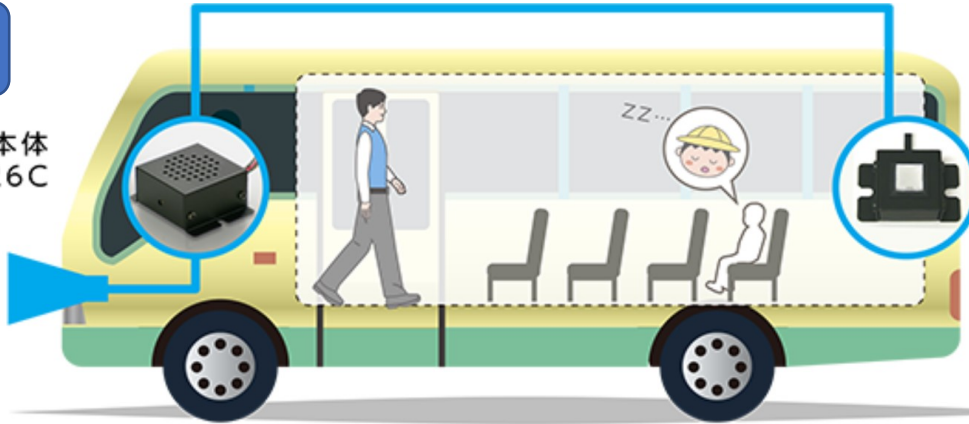

安全装置本体
AZ-326C / AZ-426C

車両装着
標準ホーン

(一部車種では別売外部ホーンが必要になる場合がございます)

リセット
スイッチ

本製品は、車両のエンジン停止後、運転者などに子どもが車内に置き去りにされていないか確認をうながす音声を流すことで、子どもの車内置き去り事故防止に役立つシステムです。

●車両のエンジンを入ると (ACC ON)、起動用アナウンスが流れます。

●車両のエンジンを切る、本体装置のスピーカーから、注意喚起の音声が繰り返し流れます。車内を確認してください。子どもが残っている場合があります。