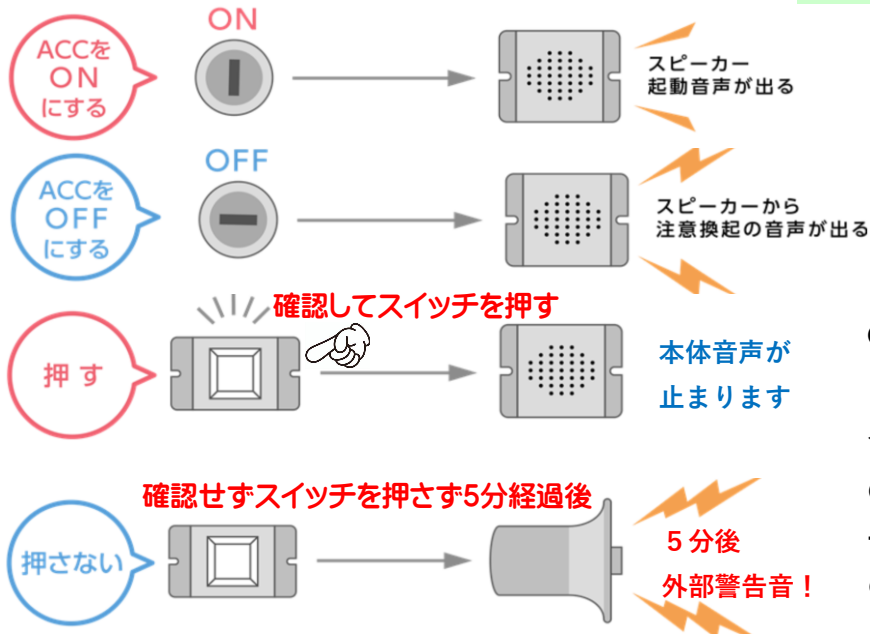

安全装置本体
AZ-326C / AZ-426C

車両装着
標準ホーン

(一部車種では別売外部ホーンが必要になる場合がございます)

リセット
スイッチ

本製品は、車両のエンジン停止後、運転者などに子どもが車内に置き去りにされていないか確認をうながす音声を流すことで、子どもの車内置き去り事故防止に役立つシステムです。

●車両のエンジンを入ると (ACC ON)、起動用アナウンスが流れます。

●車両のエンジンを切る、本体装置のスピーカーから、注意喚起の音声が繰り返し流れます。車内を確認してください。子どもが残っている場合があります。

●注意喚起の音声が繰り返し再生しているときに、車両後方部に設置したリセットスイッチを押すことで本体音声が止まります。

●リセットスイッチを押さずに繰り返し再生を一定時間 (初期設定: 5分) 放置すると、車両のホーンが鳴り、周囲に確認が済んでいないことを知らせます。

■総発売元 クラリオンセールスアンドマーケティング(株)

■お問合せ先 株式会社ユニテッドシステム

TEL 098-877-2135 FAX 098-878-6642

機器故障を自己診断

機器が正常に動作しているか自己診断し、起動時に音声でお知らせします。故障時にはインジケータと音声で故障箇所をお知らせします。

緊急時 SOS 放送 (オプション)

SOS 万が一車内に閉じ込められた際、車内の SOS ボタンを押すと、車外スピーカーから SOS 放送が流れ、車外へ助けを求めることができます。

要チェック!
HP で本製品の
紹介動画公開中!

システム・機器構成

■かくにん君 一般仕様 KMK-900SET-A100